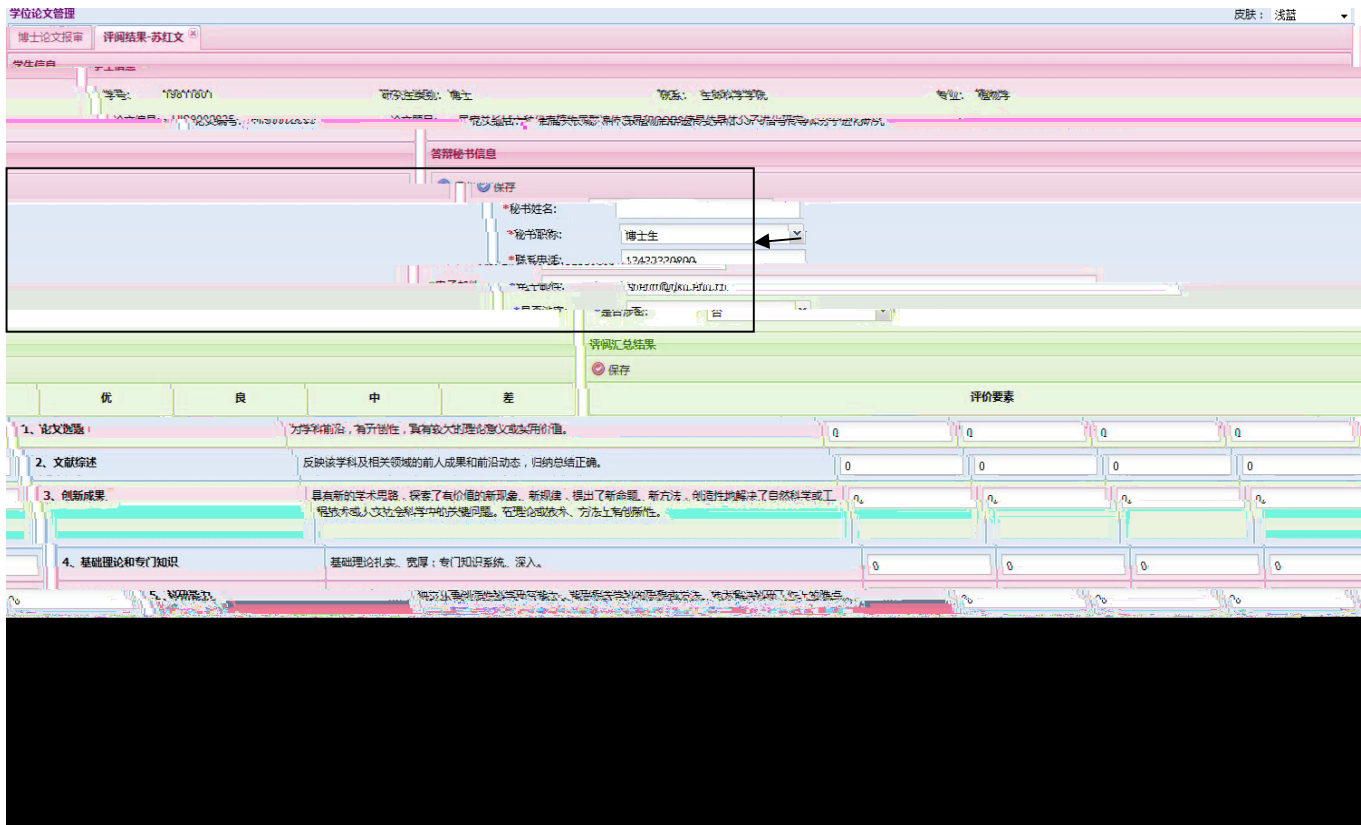

#

firefox

<http://sims.pku.edu.cn> →

1

2

5

10

6

4

7

8

博士论文报审		刘勰: 论文答辩结果	
答辩地点: 理科一号楼	参加人数: 7	答辩时间: 2011-11-26 14:00:00	答辩
<b>答辩表决结果</b>			
对票数: 0	弃权票数: 0	赞成票数: 7	反对
答辩结果: 通过			
<b>学位表决结果</b>			
对票数: 0	弃权票数: 0	赞成票数: 7	反对
学位表决结果: 建议授予学位			
<b>毕业表决结果</b>			
对票数: 0	弃权票数: 0	赞成票数: 7	反对
毕业表决结果: 通过			
答辩决议书: 请输入答辩决议书			